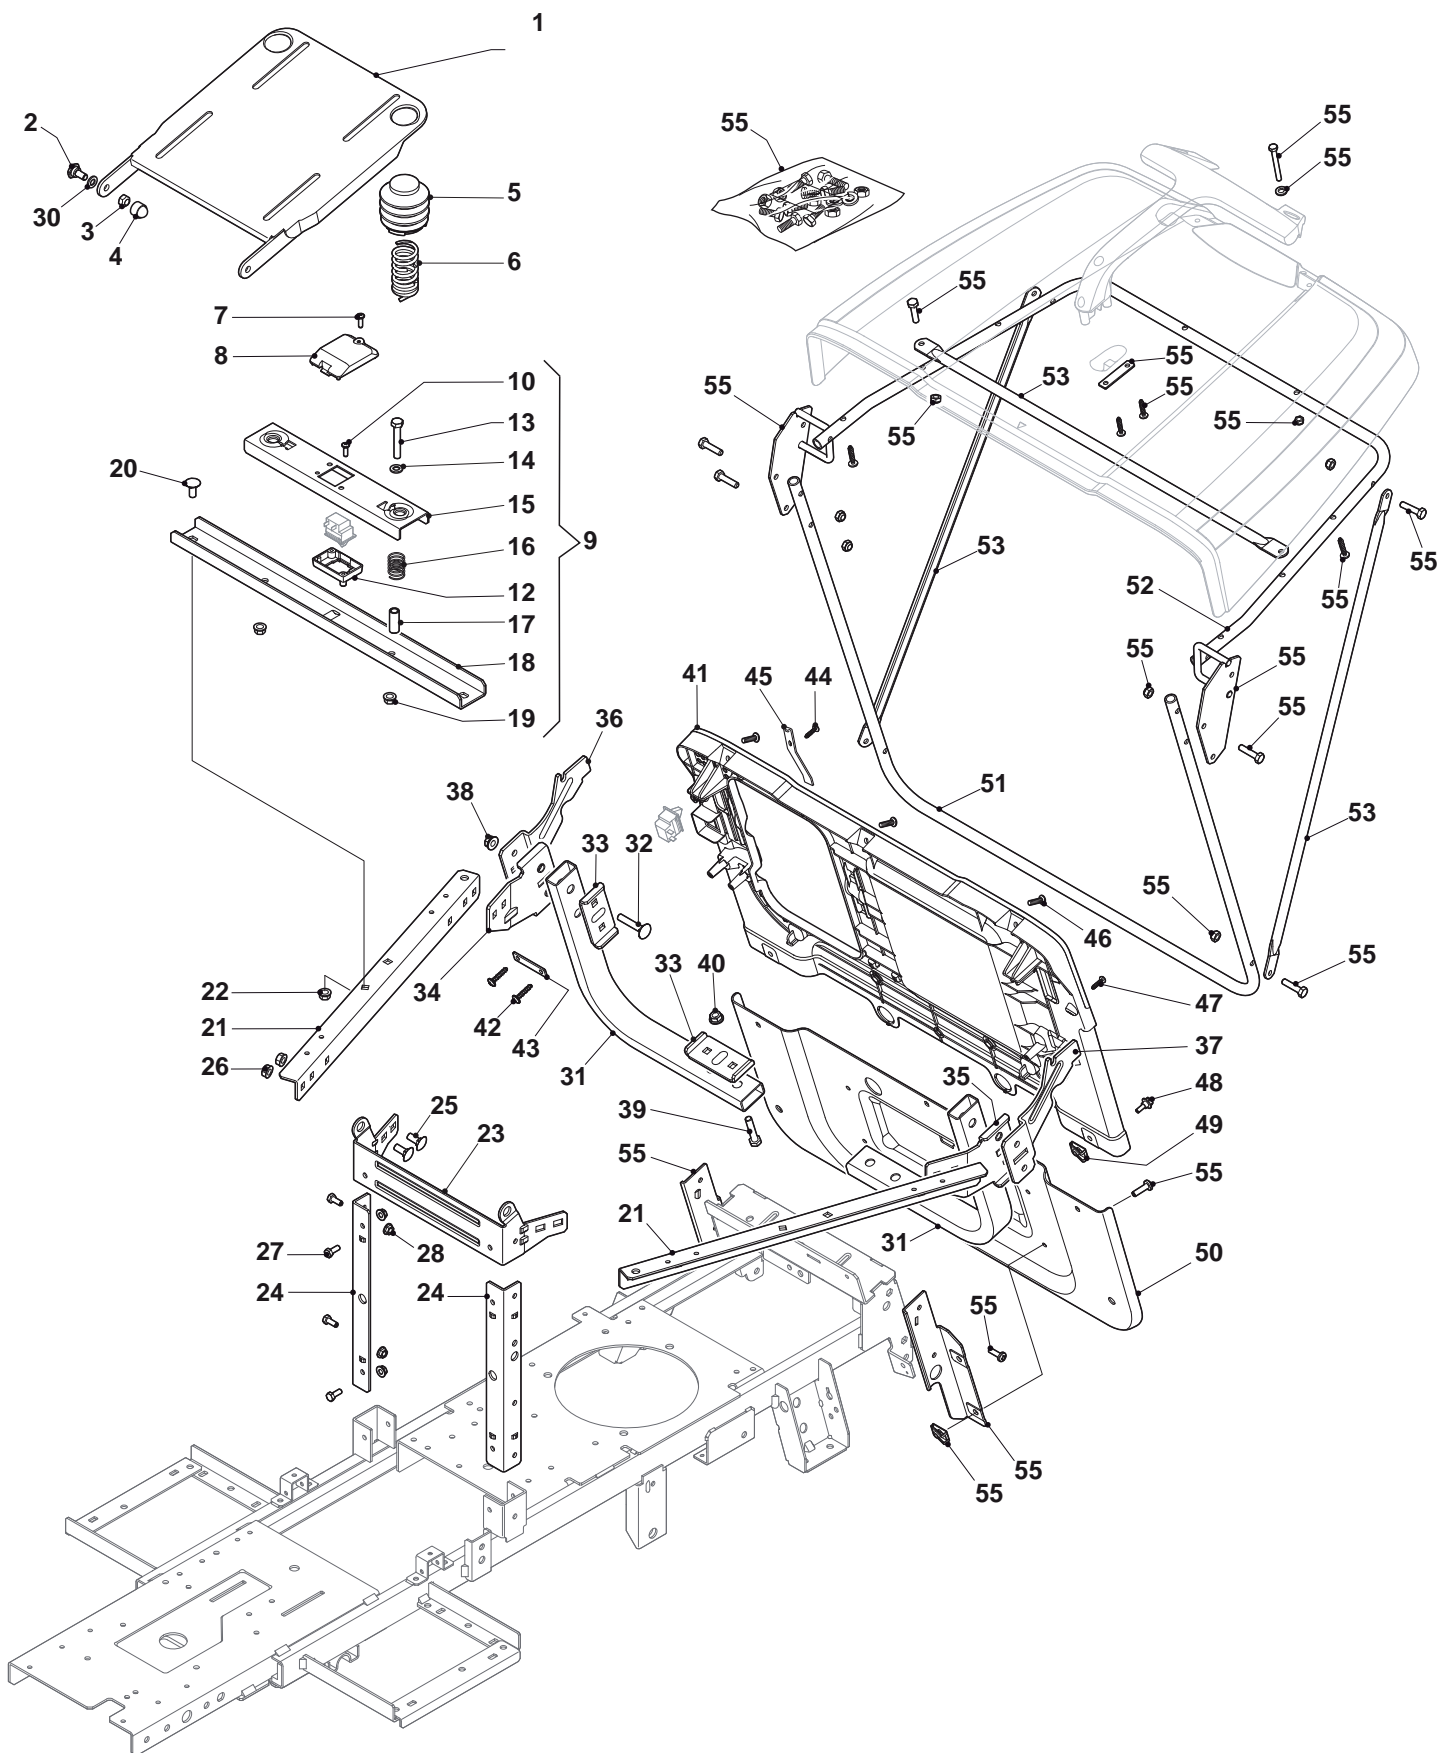

Frame							
POS	CODE	Q.TY	DESCRIPTION	DESCRIZIONE	DESCRIPTION	BESCHREIBUNG	NOTES
35	125722472/0	1	Seat	Sedile	Siege	Sitz	
36	125722463/0	1	Seat	Sedile	Siege	Sitz	
37	125722453/1	1	Seat	Sedile	Siege	Sitz	
38	125722471/0	1	Seat	Sedile	Siege	Sitz	
39	125722456/0	1	Seat	Sedile	Siege	Sitz	
40	125722470/0	1	Seat	Sedile	Siege	Sitz	
41	125722477/0	1	Seat	Sedile	Siege	Sitz	