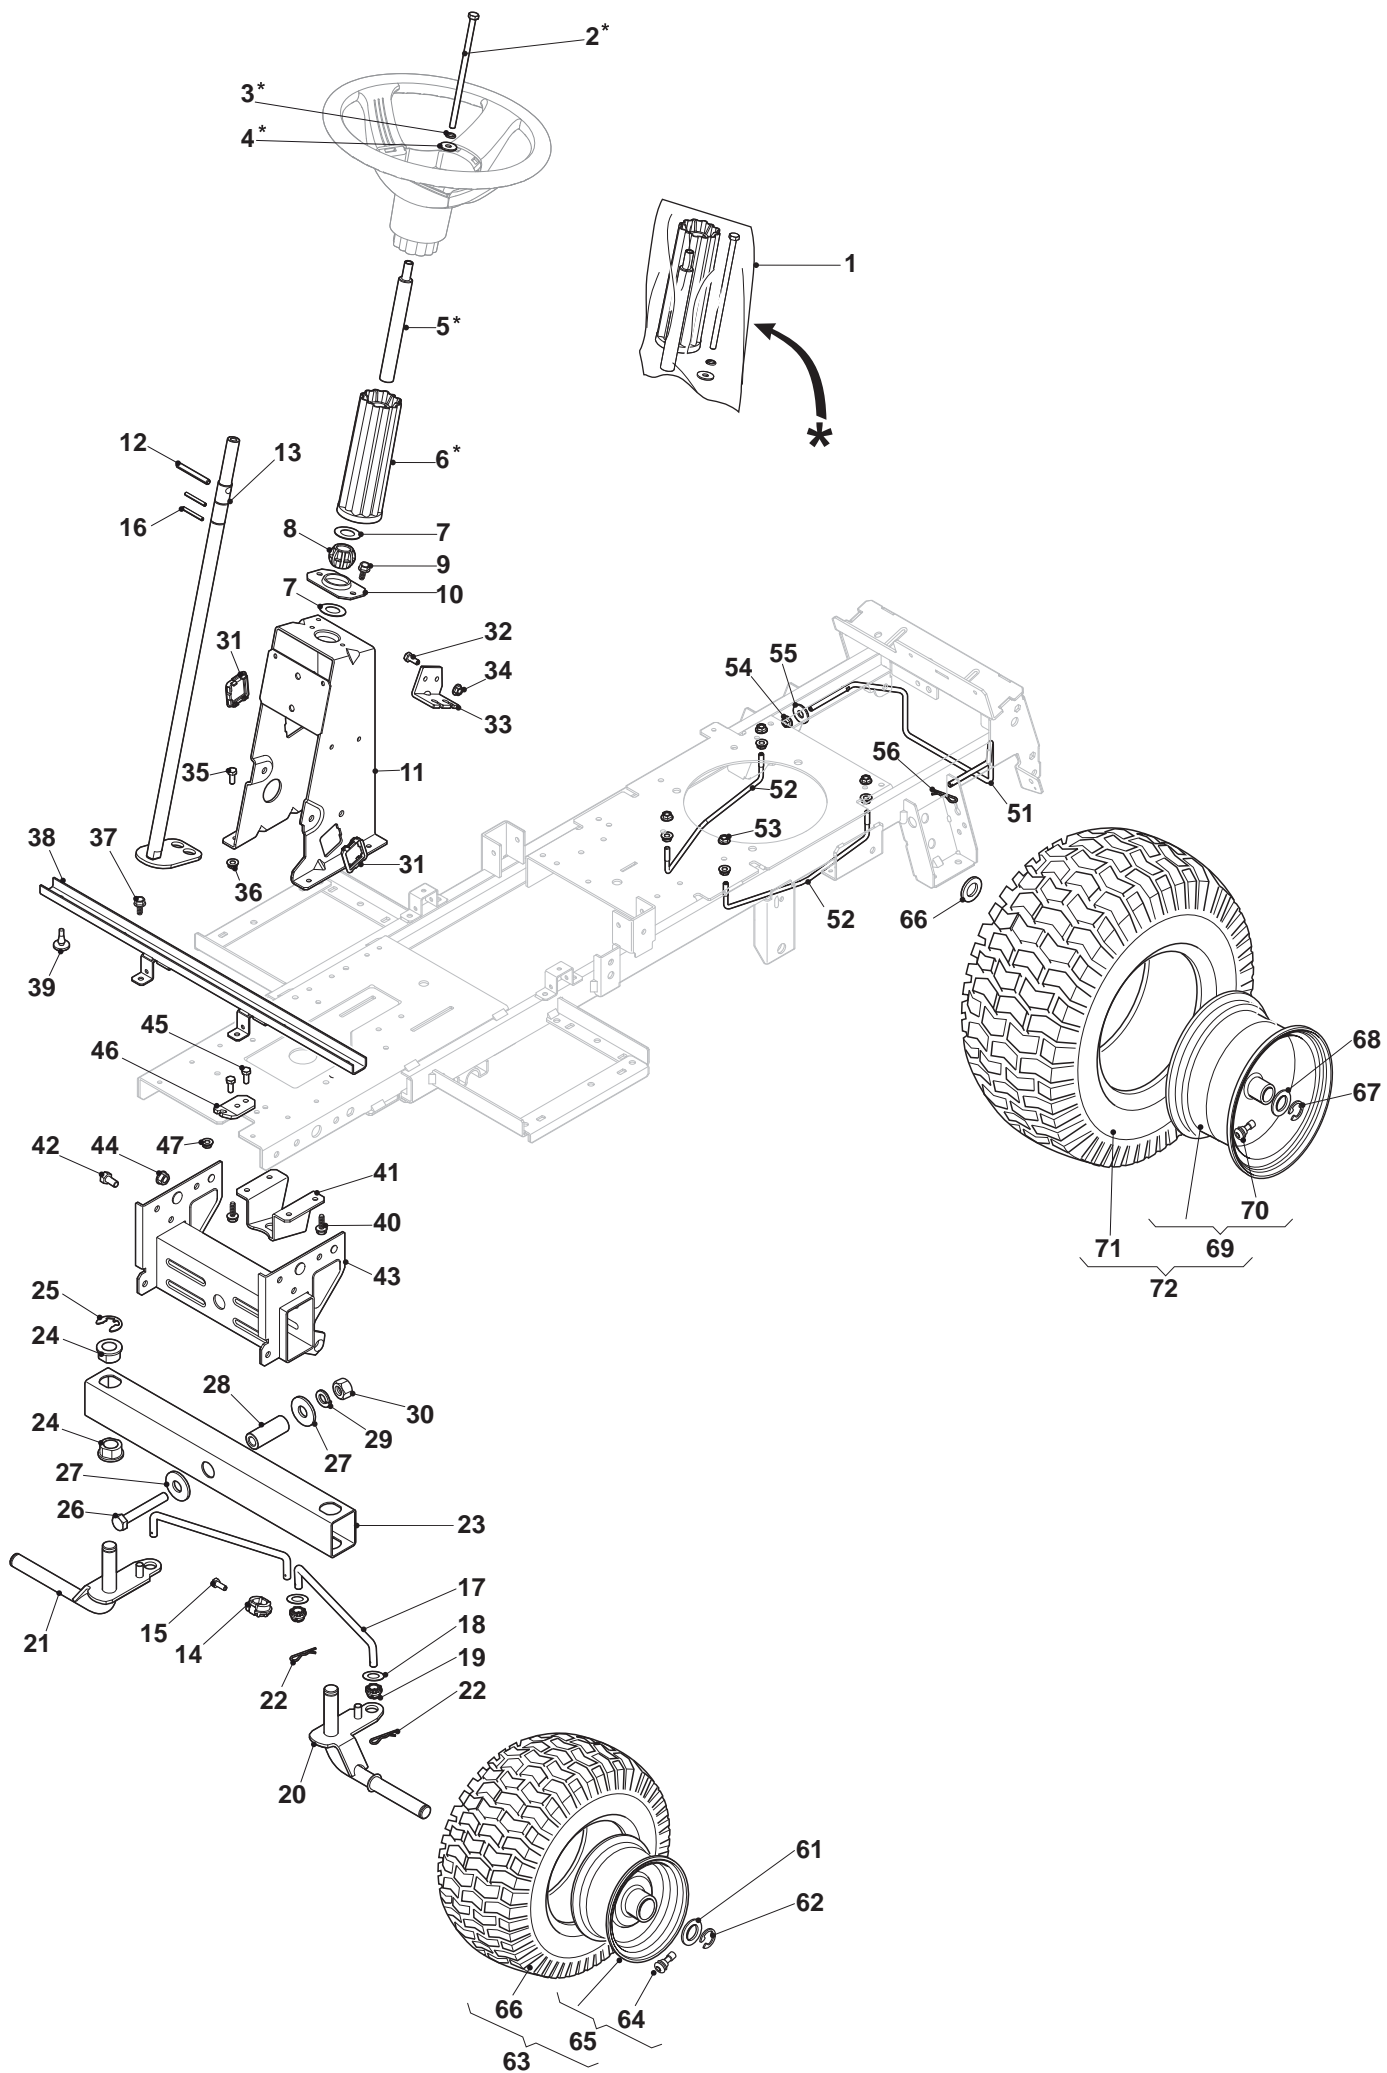

Steering							
POS	CODE	Q.TY	DESCRIPTION	DESCRIZIONE	DESCRIPTION	BESCHREIBUNG	NOTES
1	384180219/0	1	Outfit, Screws	Dotazione Viteria	Dotation Visserie	Satz, Schrauben	
2	127840055/0	1	Screw	Vite	Vis	Schraube	
3	112540260/0	1	Grower	Grower	Grower	Federring	
4	112523070/0	1	Washer	Rondella	Rondelle	Scheibe	
5	127160060/0	1	Extension column	Prolunga piantone	colonne d'extension	Erweiterung Spalte	
6	325785419/0	1	Steering Wheel Support	Supporto Volante	Support Volant	Lenkrad Halter	
7	125670023/0	2	Washer	Rondella	Rondelle	Scheibe	
8	122746617/0	1	Joint	Snodo	Joint	Gelenk	
9	112735121/0	2	Screw	Vite	Vis	Schraube	
10	327787091/0	1	Joint	Snodo	Support	Gelenk	
11	384773575/0	1	Front Bracket Support	Staffa Supporto Ant.	Support avant	Vorne Haltebügel	
12	112620300/0	1	Pin	Spina	Ressort	Stift	
13	384520051/0	1	Steering Column	Piantone Sterzo	Tube De Direction	Lenkungsaeule	
14	327045074/0	1	Bush	Boccola	Douille	Büchse	
15	125943004/0	2	Screw	Vite	Vis	Schraube	
16	112620210/0	2	Elastic Pin	Spina Elastica	Goupille	Stift	
17	127034091/0	2	Rod	Asta	Stange	Tige	
18	112521350/0	4	Washer	Rondella	Rondelle	Scheibe	
19	327045072/0	4	Bush	Boccola	Douille	Büchse	
20	384230411/0	1	Left Stub Axle	Fusello Sinistro	Fuseau Gauche	Linker Achsschenkel	
21	384230409/0	1	Right Stub Axle	Fusello Destro	Fuseau Droit	Rechter Achsschenkel	
22	124487995/0	4	Cotter Pin	Copiglia	Goupille	Split	
23	327869061/0	1	Pipe	Tubo	Axe Roues Avant	Rohr	
24	127047019/0	4	Bush	Bussola	Douille	Douille	
25	112000970/0	2	Benzing Ring	Anello Benzing	Anneau Benzing	Ring Benzing	
26	112794950/0	1	Screw	Vite	Vis	Schraube	
27	112523080/0	2	Washer	Rosetta	Rondelle	Scheibe	
28	127160062/0	1	Spacer	Distanziale	Entretoise	Distanzring	
29	112585100/0	1	Washer	Rosetta	Rondelle	Scheibe	
30	112295200/0	1	Nut	Dado	Ecrou	Mutter	
31	327580500/0	2	Plate	Placca	Plaque	Platte	
32	112791200/1	2	Screw	Vite	Vis	Schraube	
33	327772199/0	1	Front Bracket	Staffa Anteriore	Etrier avant	Vorne bügel	
34	112292102/0	2	Nut	Dado	Ecrou	Mutter	
35	112791200/1	4	Screw	Vite	Vis	Schraube	
36	112292102/0	4	Nut	Dado	Ecrou	Mutter	
37	112735122/0	4	Screw	Vite	Vis	Schraube	
38	384783061/0	1	Footboard Support	Supporto Pedana	Support Marchepied	Fussbrethalter	
39	127275000/0	1	Grommet	Gommino	Caoutchouc	Gummi	
40	112735122/0	4	Screw	Vite	Vis	Schraube	
41	327772165/1	1	Bracket	Staffa	Etrier	Etrier	
42	112792611/0	4	Screw	Vite	Vis	Schraube	
43	384783059/0	1	Forecarriage Support	Supporto Avantreno	Support	Forecarriage Support	
44	112293201/0	4	Nut	Dado	Ecrou	Mutter	
45	112791200/1	2	Screw	Vite	Vis	Schraube	
46	327772209/0	1	Bracket	Staffa	Etrier	Etrier	
47	112292102/0	2	Nut	Dado	Ecrou	Mutter	
51	127294009/0	1	Belt Guide	Guidacinghia Puleggia	Guide De Courroire	Riemenführung	
52	127294010/1	2	Belt Guide	Guidacinghia Puleggia	Guide De Courroire	Riemenführung	
53	112292102/0	8	Nut	Dado	Ecrou	Mutter	
54	112154510/0	1	Nut	Dado	Écrou	Mutter	
55	112521330/0	1	Washer	Rosetta	Rondelle	Scheibe	
56	124487997/0	1	Cotter Pin	Copiglia	Goupille	Split	
61	112000970/0	2	Benzing Ring	Anello Benzing	Anneau Benzing	Ring Benzing	
62	112521390/0	2	Washer	Rondella	Rondelle	Scheibe	
63	384680074/0	2	Front Wheel	Ruota Anteriore	Roue Avant	Vorderrad	13"
63	384680073/0	2	Front Wheel	Ruota Anteriore	Roue Avant	Vorderrad	11"
64	125590000/0	2	Front Tyre	Pneumatico Anteriore	Pneu Avant	Vorderreifen	
65	184044015/0	2	Front Wheel Rimm	Cerchio Ruota Ant.	Bandage Roue	Hinterrad Felger	13"
65	184044014/0	2	Rear Wheel Rimm	Cerchio Ruota Post.	Bandage Roue	Hinterrad Felger	11"
66	125590018/0	2	Tyre	Pneumatico	Pneu	Reifen	13"
66	127590067/0	2	Tyre	Pneumatico	Pneu	Reifen	11"
67	112001010/0	2	Benzing Ring	Anello Benzing	Anneau Benzing	Ring Benzing	
68	125670005/2	4	Washer	Rosetta	Rondelle	Scheibe	
69	184044013/0	2	Rimm	Cerchio Ruota	Bandage Roue	Hinterrad Felger	
70	125590000/0	2	Front Tyre	Pneumatico Anteriore	Pneu Avant	Vorderreifen	
71	127590068/0	2	Tyre	Pneumatico	Pneu	Reifen	13"
71	125590018/0	2	Tyre	Pneumatico	Pneu	Reifen	11"
72	384680076/0	2	Rear Wheel	Ruota Posteriore	Roue Arriere	Hinterrad	13"
72	384680075/0	2	Rear Wheel	Ruota Posteriore	Roue Arriere	Hinterrad	11"